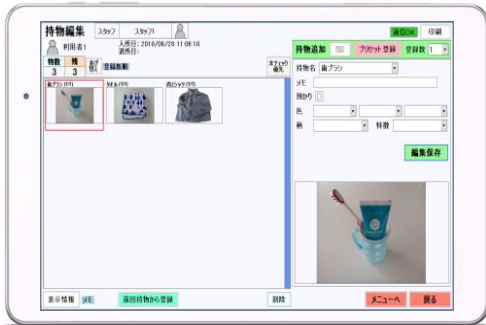

持ち物管理システム「持ち物チェックくん」

【 製品 タ イ プ 】

レギュラータイプ

【製品構成】

タブレット

＜基本機器セット内容＞

- ・タブレット(OS:Windows) 1台

【特徴】

- ・タブレットのみで使用できるので、使用場所の制限がなく、電波の環境を気にせず使用できます。
- ・導入費を抑えて持ち物チェックの電子化、標準化ができます。
- ・履歴に残るので、過去の持ち物も簡単に確認できます。
  綴じたファイルから探す必要がありません。

【注意事項】

- ・レギュラータイプはタブレットを複数使用する場合、データ共有をすることができません。タブレット単体での使用となります。
- ・遠隔サポートは、インターネットに接続する必要があります。
  通常時は接続せず、遠隔サポート時のみ接続します。
  ※セキュリティソフトは含んでいません。
- ・データはタブレットに保存しますが、破損する等トラブルが起きた場合のデータ復旧に必要なバックアップ機能を取付します。(有償対応)